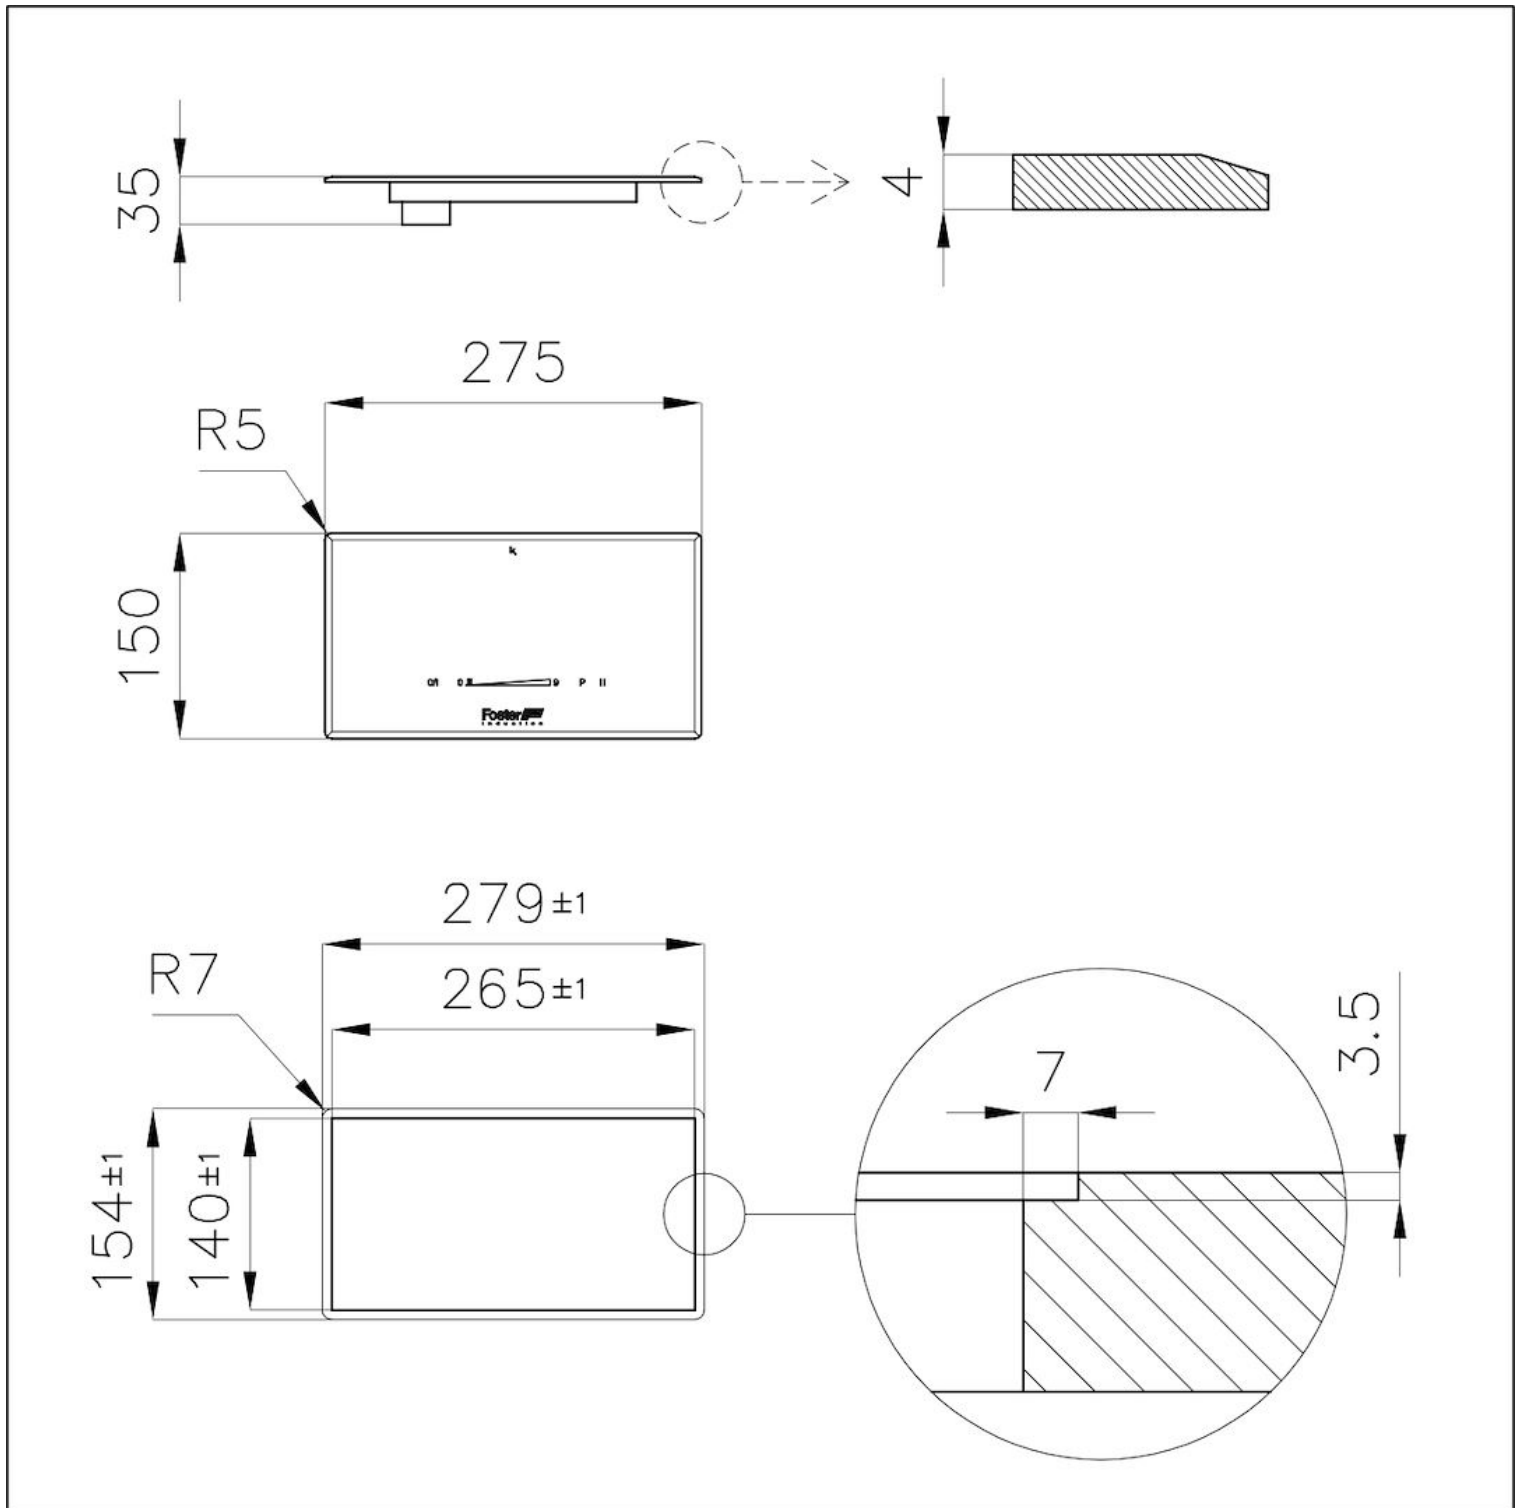

TECHNISCHE DATEN

GALERIE

Connessione del sistema Modular

Disposizione degli elementi
Il sistema Modular permette la libera disposizione dei suoi elementi. L'unico limite è dato dalla lunghezza dei cavi che collegano gli elementi con il box di connessione: 60 cm per il modulo touch e 90 cm per le zone di cottura.