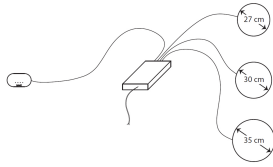

GALERIE

Connessione del sistema Modular

PAARUNGEN